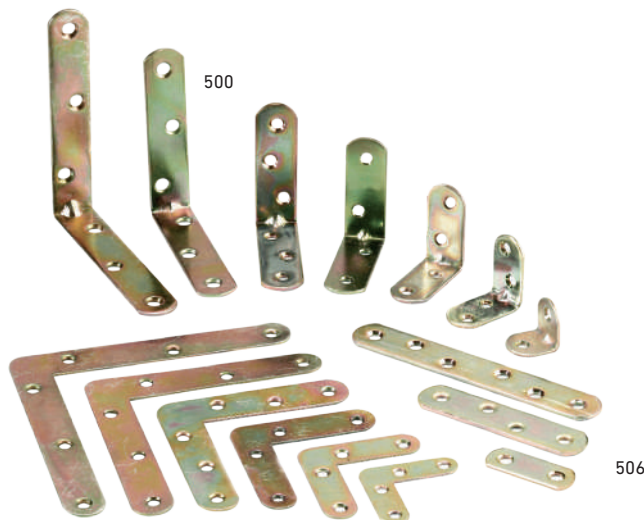

Acabados / Finishes

Blanco epoxi / White Epoxi Zincado / Zinc plated

Mod 917

Mod	Medida Size	Packing
917 Soporte oculto Hidden support	150 mm	20/240
	190 mm	20/160

Acabados / Finishes

Bicromatado / Bichromated

Mod 500 - 502 - 506

Ángulos, escuadras, placas Corner braces, flat corners, mending plates

Mod	Medida Size
500	20, 30, 40, 50, 60, 80, 100 mm
502	40, 50, 60, 80, 100, 120 mm
506	40, 60, 80, 100, 120 mm

Mod	Ángulos C. Braces	Escuadras Flat corners	Placas Mending plates
20 mm	200/2400	-	
30 mm	100/1600	-	
40 mm	100/1200	200/2400	200/2400
50 mm	100/800	100/1600	-
60 mm	50/600	100/1600	200/1600
80 mm	50/600	100/800	100/1200
100 mm	50/400	50/400	100/800
120 mm	-	50/400	50/600